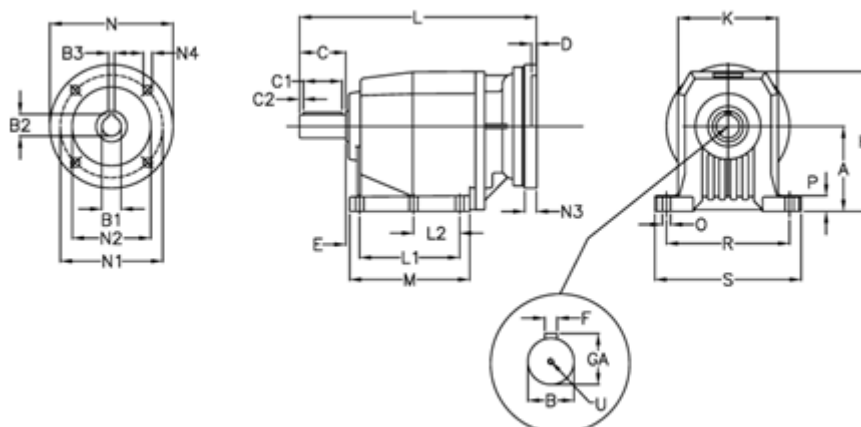

Varenummer: 40601006451250

Beskrivelse: Tandhjulsgear C1003P-64,5-P132B5

Mål

A = 345	D = 5.0	L2 = 0.0	P = 45
B = 100	E = 45	M = 389.0	R = 490
B1 = 38	F = 28	N = 300	S = 560
B2 = 41.3	GA = 106.0	N1 = 265	U = M24x50
B3 = 10	H = 570	N2 = 230	
C = 210	K = 440	N3 = 16	
C1 = 180	L = 786.0	N4 = 14	
C2 = 15	L1 = 290.0	O = 33	